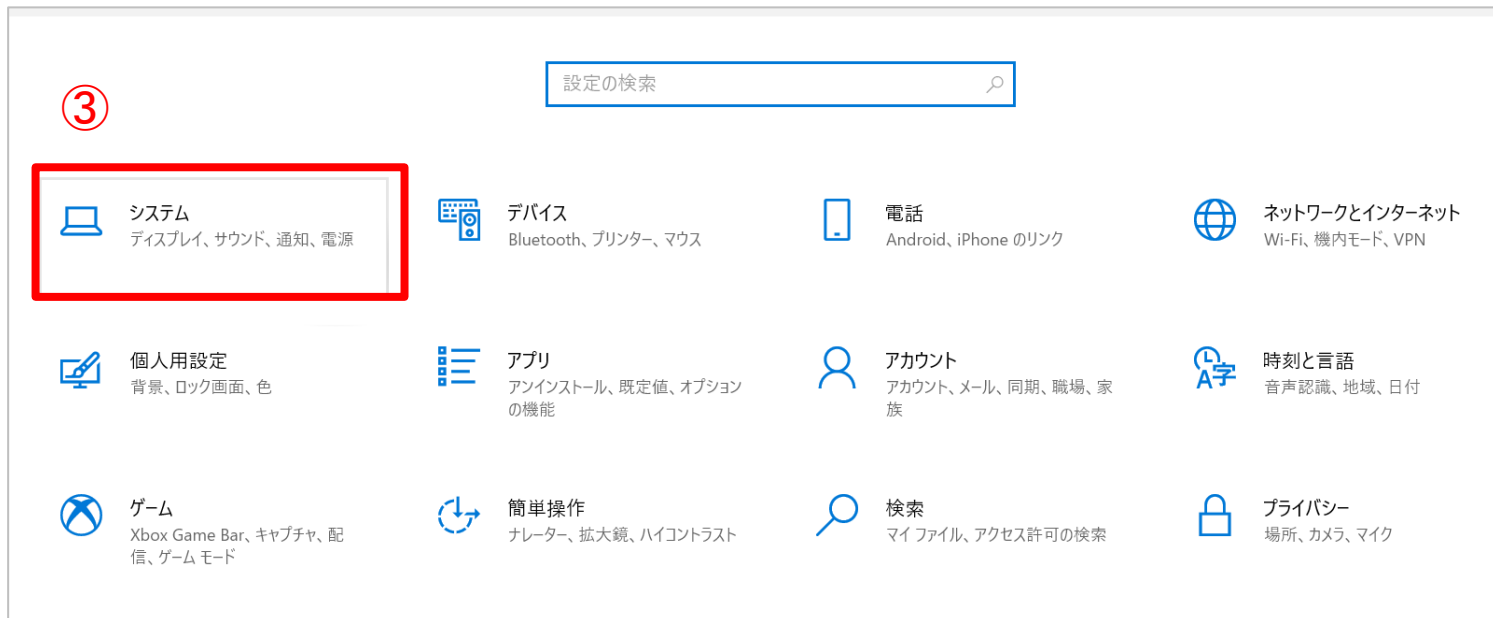

3. ゲームシステム接続確認 パソコンのスペック確認方法

③ 「システム」をクリック

※シート例