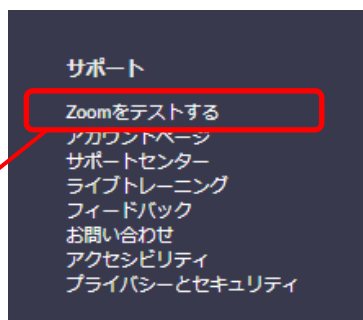

5. コミュニケーションシステム(Zoom)の利用

当日利用するパソコンで利用実績があれば、準備1はスキップしていただいて構いません

【確認1】 当日利用するコミュニケーションシステムに接続できることをご確認ください

1. URL(<https://zoom.us/>) にアクセス後「Zoomをテストする」を選択
2. (画面1)(画面2)(画面3)の画面表示による音声の疎通をご確認ください
3. (画面1~3) 表示とともに映される画面に、ご自身が表示されることをご確認ください

↓最下部までスクロールします

(画面1)

(画面2)

(画面3)